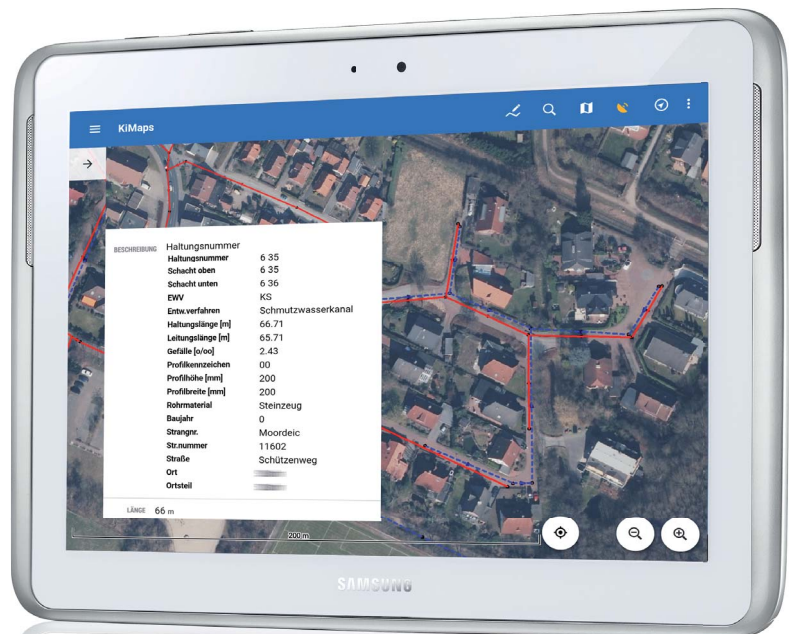

## Ihr Kartenwerk unter Android

Darstellung der eigenen Fachdaten  
(Themenkarten, Rasterkarten) auf  
dem Smartphone/Tablet

Offline-Kartennutzung

Überlagerung von Kartenwerken

Einbinden von WMS-Karten

Standortbestimmung über GPS

KML/KMZ/GPX-Import

Nutzung von Online-  
Kartenwerken  
(z.B. OpenStreetMap)

Adress- und Koordinatensuche

Anzeige von Sachinformationen aus dem GIS  
(Kanal, Wasser, Strom, Gas, Kommunal etc.)

Unterstützung der Formate SQLITE, MBT, RMAP, Orux etc.